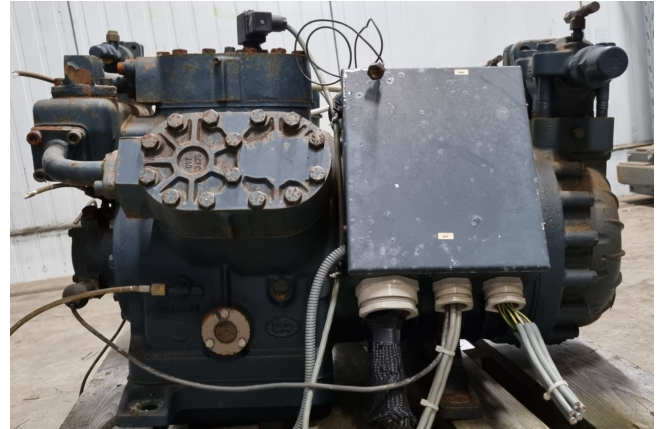

## Dorin K 3500CC - 00

### Specifications

Merk	Dorin
Type	K 3500CC - 00
Koudemiddel	Freon
kW at +10°C/+40°C	113,5*
kW at 0°C/+40°C	80,8*
kW at -5°C/+40°C	67,5*
kW at -10°C/+40°C	55,9*
kW at -20°C/+40°C	37,2*
Kijk glas	✓
m <sup>3</sup> / h	110,6
Opmerkingen	*Capacity based on a condensing temperature of +45°C
Gewicht in kg.	233
Afmetingen	880x570x600 mm (LxWxH)
Stock	2

#### Used Dorin K 3500CC - 00

Gebruikte Dorin K 3500CC-00 semi-hermetische zuigercompressor op Freon met kijkglas. De compressor heeft een cilinderinhoud van 110,6 m<sup>3</sup>/h.